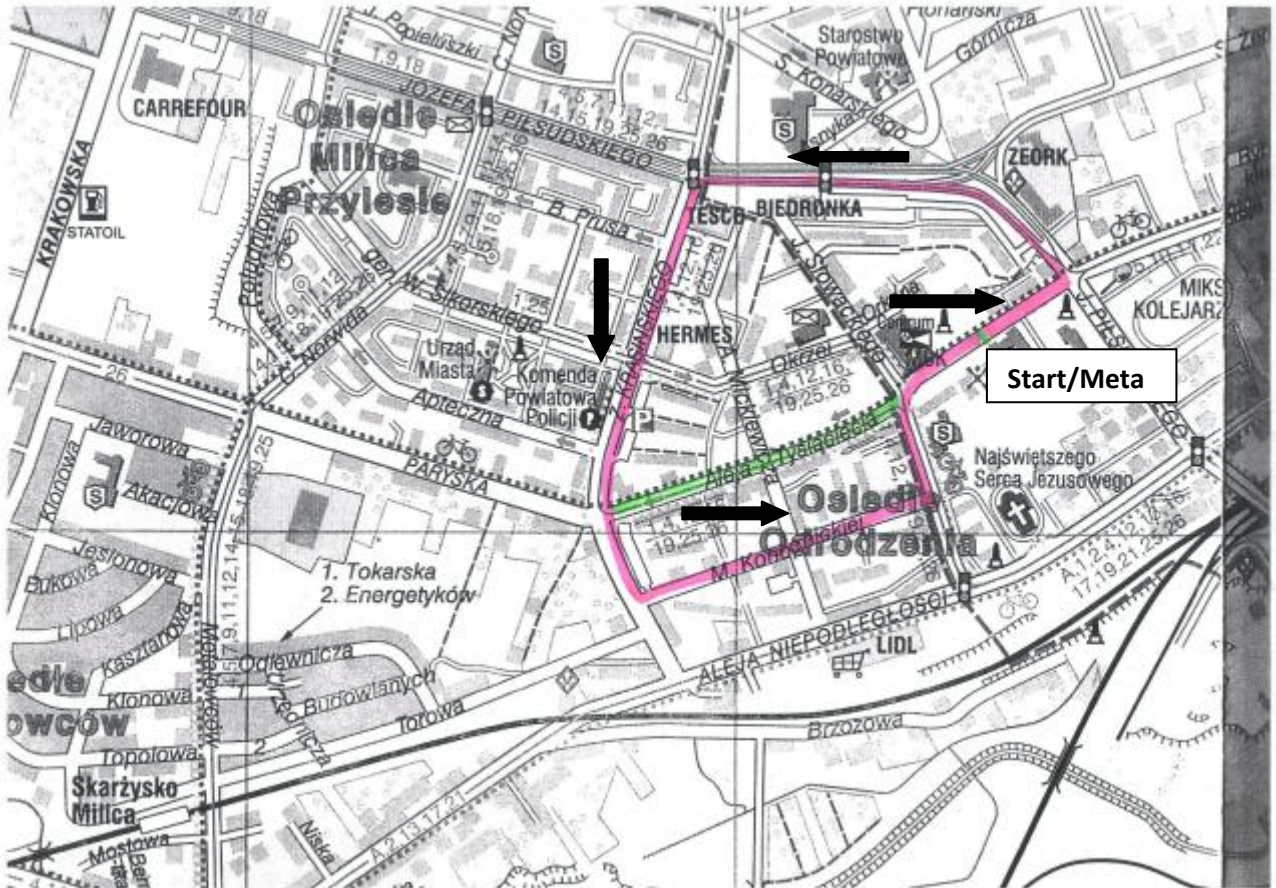

MAPA MEMORIAŁOWEGO BIEGU NA 10 KM W KAT. OPEN

V MEMORIAŁ IM. KRZYSZTOFA WOLIŃSKIEGO

13.10.2013R. SKARŻYSKO – KAMIENNA

Cztery pętle

Ostatnia piąta pętla, krótszą zieloną nitką